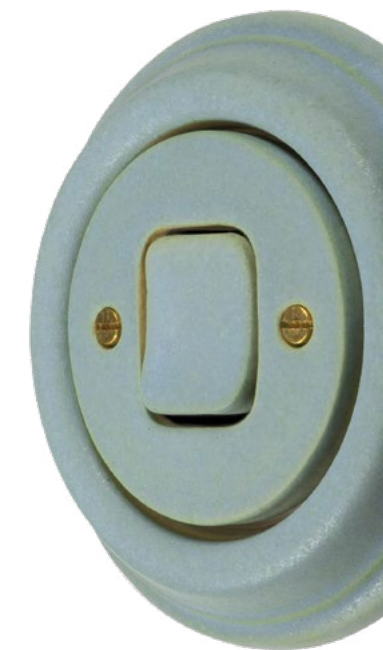

Classic

Doceniają ludzie, którzy szukają wysokiej jakości oraz czystego designu.

Seria Classic przekształca oryginalny design w nowoczesną formę. Wyroby są okrągłe i gładkie z jedną tylko ozdobną linią. Jakość ręcznej produkcji poczujesz już przy pierwszym dotknięciu. Seria Classic, to pierwsza seria osprzętu z pracowni Mulier - to radość przy każdym pstryknięciu.

W ramach prezentowanej kolorystyki oferujemy kompletny asortyment osprzętu elektroinstalacyjnego.