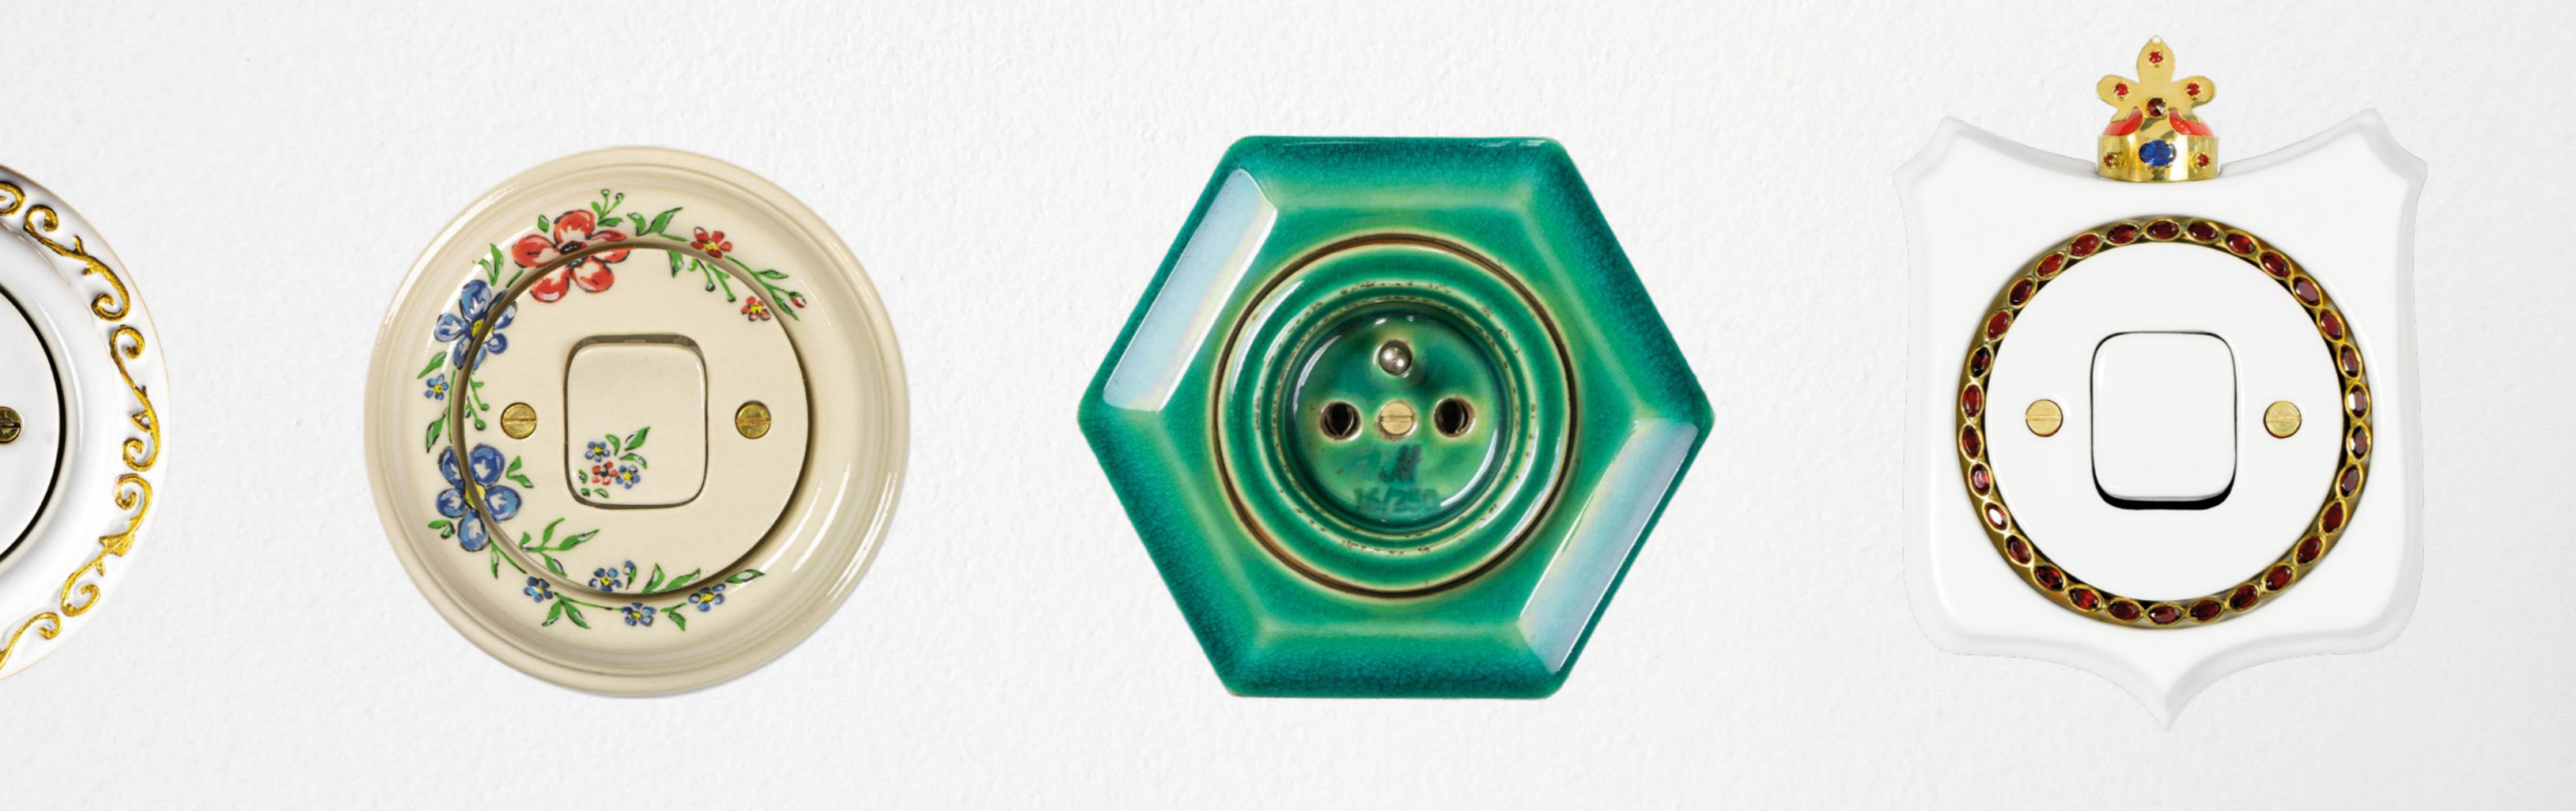

Individual

Podkreśla aranżację Twojego wnętrza oraz wyrafinowany gust.

Seria Individual jest odpowiedzią na indywidualne potrzeby naszych klientów. Poprzez dodatkowe grawerowanie, dodawanie elementów 3D oraz malowanie łączników i gniazdek dostosujemy wyroby z pozostałych serii do wnętrza, do płytek ceramicznych, do naczyń - zgodnie z Twoimi oczekiwaniami. Tym samym otrzymasz unikatowe, ręcznie wykonane oraz zdobione wyroby, które trafią tylko do Twojego wnętrza. Możesz zamówić nawet 1 sztukę.

Na Twoje indywidualne życzenie zdobimy wszystkie typy wyrobów.